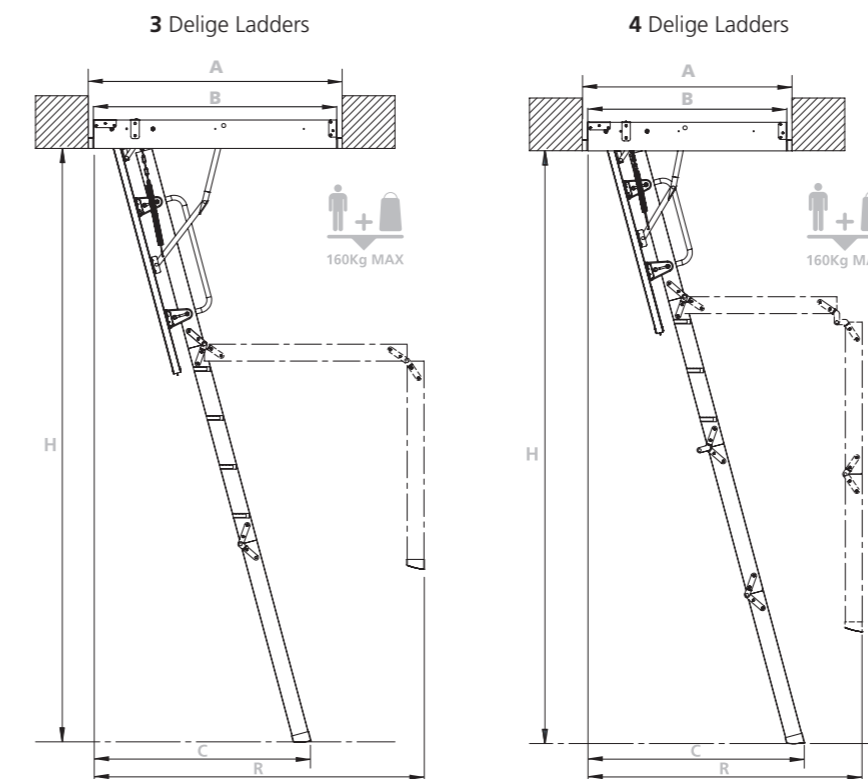

Dakserre | **Let op:** De genoemde prijzen zijn voor de speciale gootstukken en eventuele opstanden, de dakramen naar keuze moeten nog worden toegevoegd.

Afmeting	Beschrijving	04	05	07B	07C	08B	08
B x H (mm)		780x980	780x1180	940x980	940x1180	1140x980	1140x1180
DRX4	Dakserre 4 ramen	1,873	1,991	2,071	2,171	2,153	2,351
Sparingmaat		1550x2095	1550x2470	1870x2095	1870x2470	2270x2095	2270x2470
DRX6	Dakserre 6 ramen	2,510	3,017	-	-	-	-
Sparingmaat		2350 x 2095	2350 x 2470	-	-	-	-

Roof Lantern						
						
Type	FRL 1510	FRL 2010	FRL 2015	FRL 2515	FRL 3015	FRL 3020
Buitenwerkse afmeting opstand (mm)	1500x1000	2000x1000	2000x1500	2500x1500	3000x1500	3000x2000
Hoogte (mm)	358	358	474	474	474	591
FRL	2,651	2,933	3,405	3,829	4,653	5,855

Sunlite Daglichtspot					
Afmeting (mmØ)	Beschrijving	250mm	350mm	450mm	530mm
SLRSF	Vast systeem, Plat dak	385	512	778	989
SLRSS	Vast systeem, Leien	372	428	673	855
SLRST	Vast systeem, Pannen	372	428	673	855
SLFSF	Flexibel systeem, Plat dak	-	449	686	868
SLFSS	Flexibel systeem, Leien	-	372	567	729
SLFST	Flexibel systeem, Pannen	-	372	567	729
SLRE	Vaste verlenging	70	80	99	111
SLL	Lamp Adaptor	70	70	70	70

SLRST Sunlite Daglichtspot

FRL Lichtstraat met wolfseinden

Zoldertrap

Zoldertrap													
Afmeting	01	02	03	04	04A	05	06	07	07A	08	09	11	13
A Sparringmaat (mm)	550x1000	550x1200	550x1200	600x1000	600x1100	600x1200	600x1200	700x1000	700x1100	700x1200	700x1200	700x1300	700x1400
B Buitenwerkse bakmaat (mm)	530x940	530x1140	530x1140	580x940	580x1040	580x1140	580x1140	680x940	680x1040	680x1140	680x1140	680x1240	680x1340
Aantal delen	4	3	4	4	4	3	4	4	4	3	4	3	3
C (mm)	1025	1025	1145	1025	1025	1025	1145	1025	1025	1025	1145	1025	1300
R (mm)	1300	1565	1605	1300	1300	1565	1605	1300	1300	1565	1605	1565	1565
H (mm)	2800	2800	3200	2800	2800	2800	3200	2800	2800	2800	3200	2800	2800
Prijs													
KYL	270	270	270	270	270	270	270	270	270	270	270	270	270
KYL FRES brandwerende trap	595	595	595	595	595	595	595	595	595	595	595	-	-